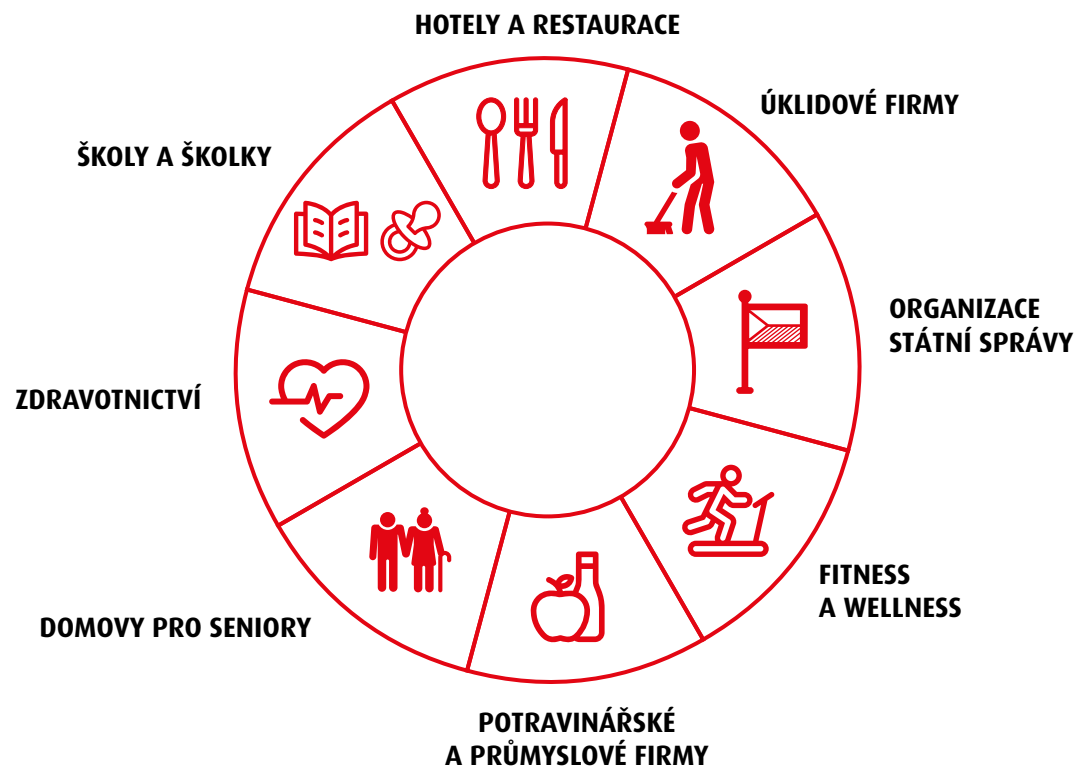

NÁŠ SORTIMENT

VÝROBA:

- tekutých mýdel
- čistících a mycích prostředků
- dezinfekcí
- Eko výrobků z přírodních surovin

PAPÍROVÝ PROGRAM:

- papírové ručníky skládané i role
- toaletní papíry, Jumbo i konvenční roličky
- ubrousky, průmyslové role

DÁVKOVAČE A ZÁSOBNÍKY:

- tekutých mýdel
- papírových ručníků
- toaletních papírů
- osvěžovače vzduchu

ÚKLIDOVÉ POMŮCKY:

- úklidové pytle a sáčky
- úklidové vozíky
- rukavice, houbičky, utěrky, hadry
- odpadkové koše, zrcadla, rohože
- náplně do osvěžovačů vzduchu

HOTELOVÝ SORTIMENT

- výroba hotelové kosmetiky
- hotelové dopňky

NAŠI ZÁKAZNÍCI